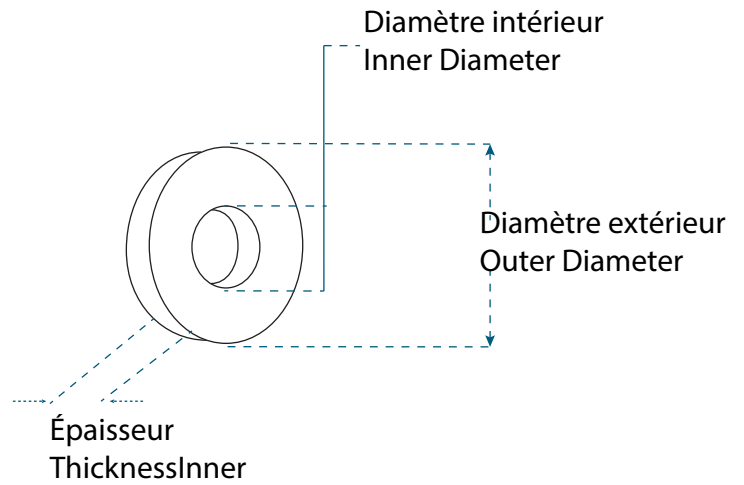

RONDELLE WASHER

TAILLE /SIZE	ÉPAISSEUR/ THICKNESS			CODES
	IN	BASIC DIMENTION	MAX	
3/8 0.375W	2,108	2,642	1,626	WAS38
1/2 0.500W	2,769	3,353	2,184	WAS12
5/8 0.625W	0,404	4,064	2,743	WAS58
3/4 0.750W	3,759	4,496	3,099	WAS34
7/8 0.875W	4,191	4,877	3,454	WAS78