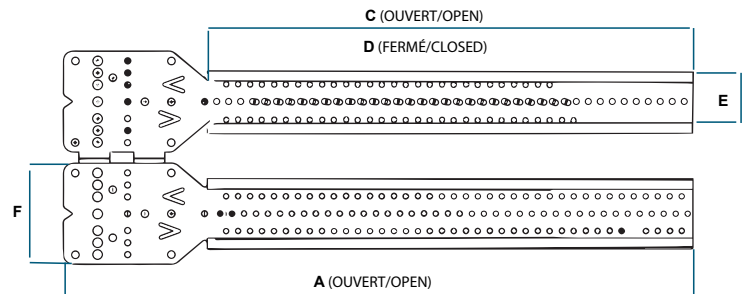

BRAQUETTE EXTENSIBLE CALIBRE 24

EXPANDABLE BRACKET 24 GAGE

UNITÉ/ UNIT	TAILLE/ SIZE	A	B	C	D	E	F	CODES
in mm	16 406	23-3/16	15-7/8	17-1/2	10-1/8	1-13/32	2-3/32	EB16
in mm	24 609	31-5/16	20-3/16	25-5/16	14-3/8	1-13/32	2-3/32	EB24