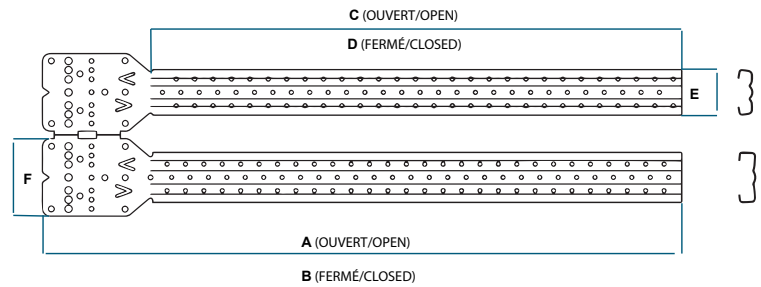

BRAQUETTE EXTENSIBLE CALIBRE 24

EXPANDABLE BRACKET 24 GAGE

UNITÉ/ UNIT	TAILLE/ SIZE	A	B	C	D	E	F	CODES
in mm	16 406	23-3/16	15-7/8	17-1/2	10-1/8	1-13/32	2-3/32	EB16
in mm	24 609	31-5/16	20-3/16	25-5/16	14-3/8	1-13/32	2-3/32	EB24