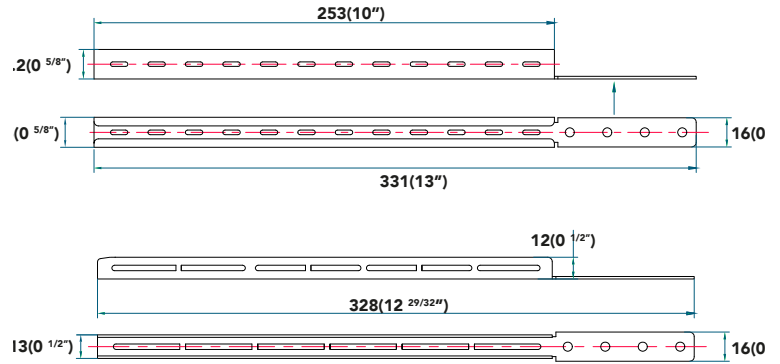

BRAQUETTE EXTENSIBLE CALIBRE 16 EXPANDABLE BRACKET 16 GAGE

UNITÉ/ UNIT	TAILLE/ SIZE	CODES
in mm	16 406	EB1616
in mm	24 609	EB2416

www.oneworldsupply.ca

514 378-0049