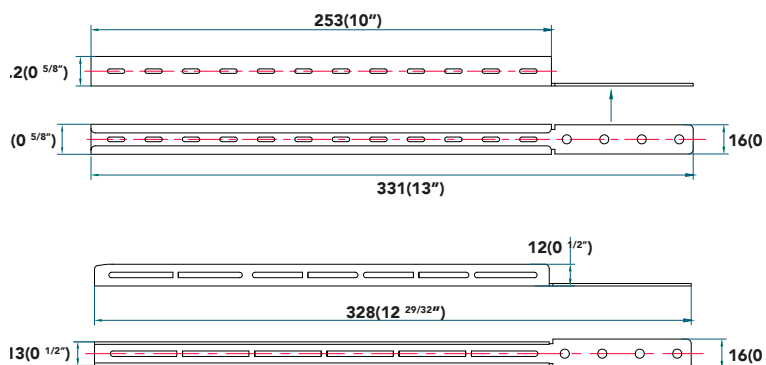

BRAQUETTE EXTENSIBLE CALIBRE 16 EXPANDABLE BRACKET 16 GAGE

UNITÉ/ UNIT	TAILLE/ SIZE	CODES
in mm	16 406	EB1616
in mm	24 609	EB2416

www.apeanchor.ca

514 378-0049