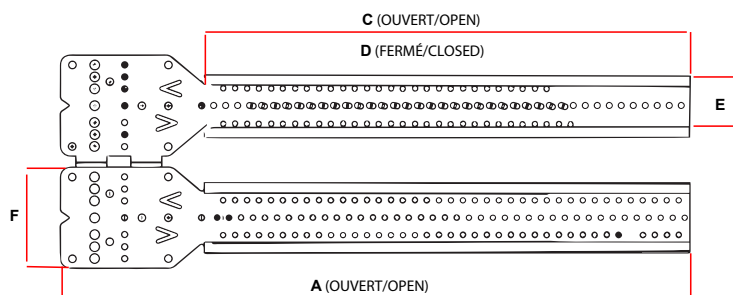

BRAQUETTE EXTENSIBLE CALIBRE 24 EXPANDABLE BRACKET 24 GAGE

UNITÉ/ UNIT	TAILLE/ SIZE	A	B	C	D	E	F	CODES
in mm	16 406	23-3/16	15-7/8	17-1/2	10-1/8	1-13/32	2-3/32	EB16
in mm	24 609	31-5/16	20-3/16	25-5/16	14-3/8	1-13/32	2-3/32	EB24