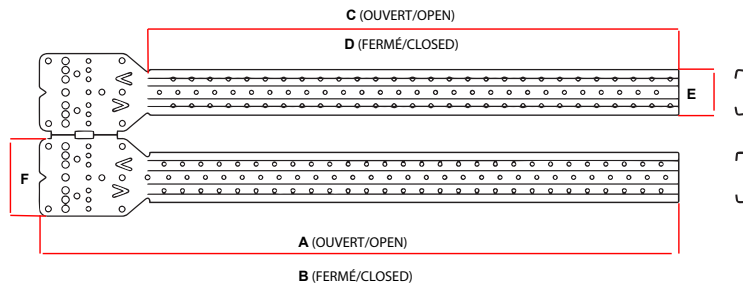

BRAQUETTE EXTENSIBLE CALIBRE 24 EXPANDABLE BRACKET 24 GAGE

UNITÉ/ UNIT	TAILLE/ SIZE	A	B	C	D	E	F	CODES
in mm	16 406	23-3/16	15-7/8	17-1/2	10-1/8	1-13/32	2-3/32	EB16
in mm	24 609	31-5/16	20-3/16	25-5/16	14-3/8	1-13/32	2-3/32	EB24